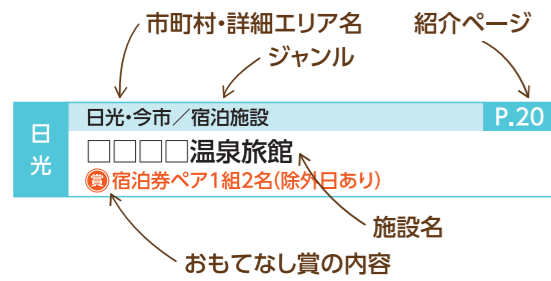

W chance!

Wチャンスで豪華賞品が当たる!

「おもてなし賞」一覧

ビジターステージからファンステージまでの抽選にもれた方に、Wチャンスとして「おもてなし施設」提供の豪華賞品を抽選でプレゼント!

下期

2015年10月~2016年3月
約500名に
当たる!
(抽選時期/2016年4月頃)

宿泊券

日光/ホテル	P.34
日光金谷ホテル	平日1泊朝食付ペア宿泊券 1組(2名)
日光/旅館	P.34
ホテル清見苑	無料宿泊券 1組(2名)
日光/宿泊施設	P.34
素泊まりinn ゲストハウス日光	平日1名様ご宿泊無料券 10名
日光エリア	
中禅寺湖/旅館	P.35
復興御宿 富双江葉大馬 奥日光秘極の湯 興	無料宿泊券 1組(2名)
奥日光/ホテル	P.35
奥日光高原ホテル	無料宿泊券 2組(4名)
鬼怒川/川治/ホテル	P.35
鬼怒川パークホテルズ	無料宿泊券 1組(2名)
鬼怒川/川治/ホテル	P.36
素泊まりホテル ロマン 新館つつじ店	1泊朝食付無料宿泊券 1組(2名)

那須塩原市/ホテル	P.41
ホテル板室	無料宿泊券 1組(2名)
那須塩原市/旅館	P.42
奥那須・大正村 幸乃湯温泉	無料宿泊券 1組(2名)
那須塩原市/旅館	P.42
人・季・想をつむぐ宿 彩つむぎ	無料宿泊券 1組(2名)

宇都宮市/ホテル	P.51
チサンホテル宇都宮	無料宿泊券 3組(6名)
那須塩原市/博物館	P.37
那須野が原博物館	ペア招待券 10組(20名)
那須塩原市/旅館	P.43
源泉ほたるのゆ	温泉入浴無料ペア券 10組(20名)
宇都宮市/スポーツ施設	P.47
クライミングジムロックン	1時間無料券 20名
足利市/美術館	P.52
栗田美術館	無料招待券 5組(10名)